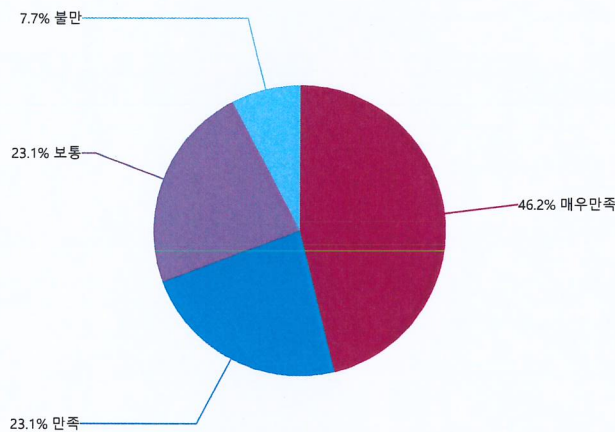

Legend

- 매우만족
- 만족
- 보통
- 불만
- 매우불만

단수응답 필수응답

Q3.바이올린 (학생) 3. 프로그램(바이올린) 강사에 대하여 만족합니까? (13 명 응답)

▼

Legend

- 매우만족
- 만족
- 보통
- 불만
- 매우불만