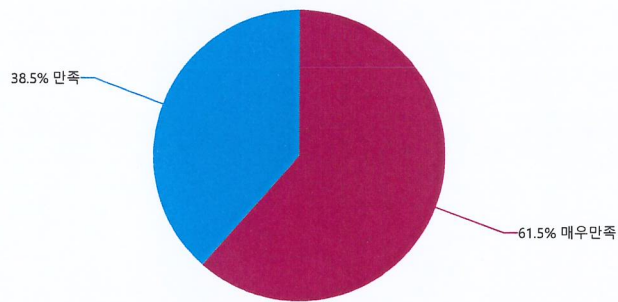

단수응답 필수응답

Q16.(학부모) 1. 방과후학교 운영 전반에 대하여 만족합니까? (13 명 응답)

Legend

- 매우만족
- 만족
- 보통
- 불만
- 매우불만

단수응답 필수응답

Q17.(학부모) 2. 방과후학교 강사(바이올린)에 대하여 만족합니까? (13 명 응답)

Legend

- 매우만족
- 만족
- 보통
- 불만
- 매우불만

단수응답 필수응답

Q18.(학부모) 2. 방과후학교 강사(축구)에 대하여 만족합니까? (13 명 응답)

Legend

- 매우만족
- 만족
- 보통
- 불만
- 매우불만

단수응답 필수응답

Q19.(학부모) 2. 방과후학교 강사(보드게임)에 대하여 만족합니까? (13 명 응답)

Legend

- 매우만족
- 만족
- 보통
- 불만
- 매우불만

단수응답 필수응답

Q20.(학부모) 2. 방과후학교 강사(미술)에 대하여 만족합니까? (13 명 응답)

Legend

- 매우만족
- 만족
- 보통
- 불만
- 매우불만

단수응답 필수응답

Q21.(학부모) 2. 방과후학교 강사(컴퓨터코딩)에 대하여 만족합니까? (13 명 응답)

- Legend**
- 매우만족
 - 만족
 - 보통
 - 불만
 - 매우불만

단수응답 필수응답