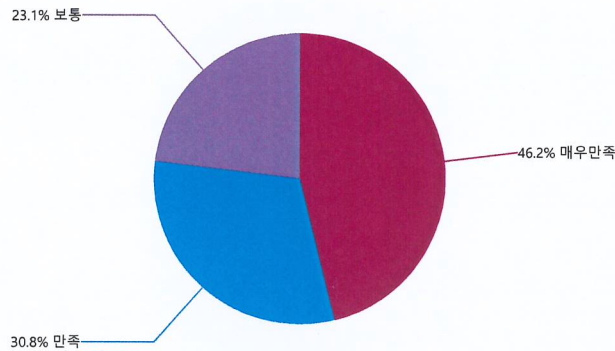

2023학년도 방과후학교 특기적성 프로그램 및 강사 만족도 조사

단수응답 필수응답

Q1.바이올린 (학생) 1. 사용된 교재 및 자료는 학습 활동에 도움이 되었습니까? (13 명 응답)

▼

Legend

- 매우만족
- 만족
- 보통
- 불만
- 매우불만

단수응답 필수응답

Q2.바이올린 (학생) 2. 강사는 프로그램 내용을 이해하기 쉽게 설명하였습니까? (13 명 응답)