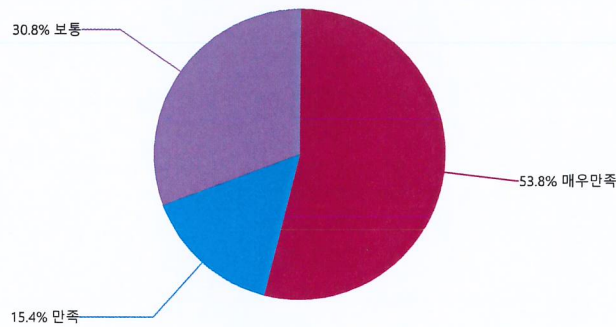

단수응답 필수응답

Q16.(학부모) 1. 방과후학교 운영 전반에 대하여 만족합니까? (13 명 응답)

Legend

- 매우만족
- 만족
- 보통
- 불만
- 매우불만

단수응답 필수응답

Q17.(학부모) 2. 방과후학교 강사(바이올린)에 대하여 만족합니까? (13 명 응답)

Legend

- 매우만족
- 만족
- 보통
- 불만
- 매우불만