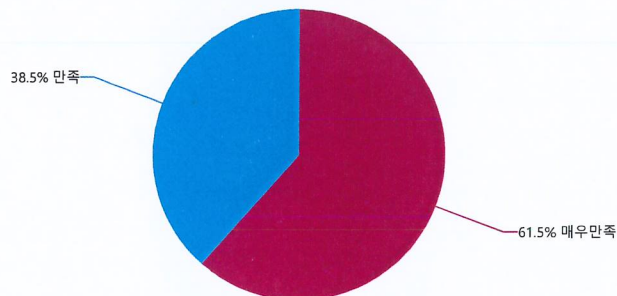

단수응답 필수응답

Q18.(학부모) 2. 방과후학교 강사(축구)에 대하여 만족합니까? (13 명 응답)

Legend

- 매우만족
- 만족
- 보통
- 불만
- 매우불만

단수응답 필수응답

Q19.(학부모) 2. 방과후학교 강사(보드게임)에 대하여 만족합니까? (13 명 응답)

Legend

- 매우만족
- 만족
- 보통
- 불만
- 매우불만

단수응답 필수응답

Q20.(학부모) 2. 방과후학교 강사(미술)에 대하여 만족합니까? (13 명 응답)

Legend

- 매우만족
- 만족
- 보통
- 불만
- 매우불만

단수응답 필수응답

Q21.(학부모) 2. 방과후학교 강사(컴퓨터코딩)에 대하여 만족합니까? (13 명 응답)

- Legend**
- 매우만족
 - 만족
 - 보통
 - 불만
 - 매우불만

단수응답 필수응답