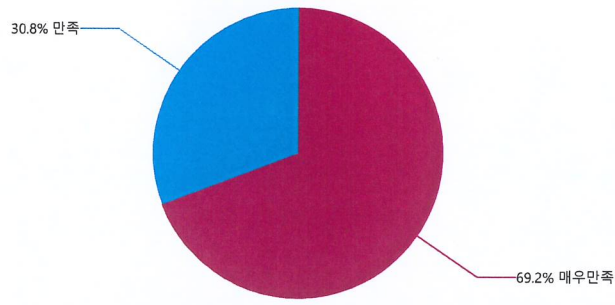

단수응답 필수응답

Q14.컴퓨터코딩 (학생) 2. 강사는 프로그램 내용을 이해하기 쉽게 설명하였습니까? (13 명 응답)

Legend

- 매우만족
- 만족
- 보통
- 불만
- 매우불만

단수응답 필수응답

Q15.컴퓨터코딩 (학생) 3. 프로그램(컴퓨터코딩) 강사에 대하여 만족합니까? (13 명 응답)

Legend

- 매우만족
- 만족
- 보통
- 불만
- 매우불만

단수응답 필수응답

Q16.(학부모) 1. 방과후학교 운영 전반에 대하여 만족합니까? (13 명 응답)

Legend

- 매우만족
- 만족
- 보통
- 불만
- 매우불만

단수응답 필수응답

Q17.(학부모) 2. 방과후학교 강사(바이올린)에 대하여 만족합니까? (13 명 응답)

Legend

- 매우만족
- 만족
- 보통
- 불만
- 매우불만