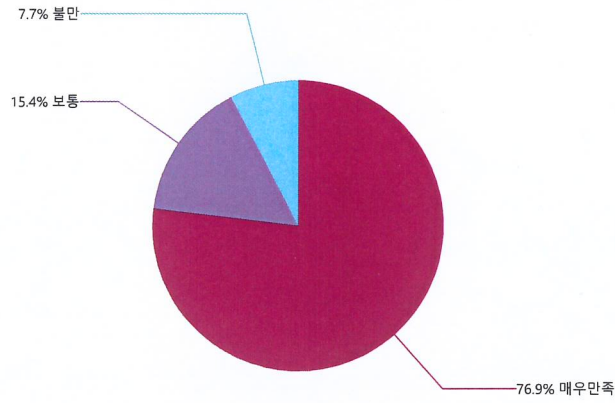

단수응답 필수응답

Q16.(학부모) 1. 방과후학교 운영 전반에 대하여 만족합니까? (13 명 응답)

Legend

- 매우만족
- 만족
- 보통
- 불만
- 매우불만

단수응답 필수응답

Q17.(학부모) 2. 방과후학교 강사(바이올린)에 대하여 만족합니까? (13 명 응답)

Legend

- 매우만족
- 만족
- 보통
- 불만
- 매우불만

단수응답 필수응답

Q18.(학부모) 2. 방과후학교 강사(축구)에 대하여 만족합니까? (13 명 응답)

Legend

- 매우만족
- 만족
- 보통
- 불만
- 매우불만

단수응답 필수응답

Q19.(학부모) 2. 방과후학교 강사(보드게임)에 대하여 만족합니까? (13 명 응답)

Legend

- 매우만족
- 만족
- 보통
- 불만
- 매우불만