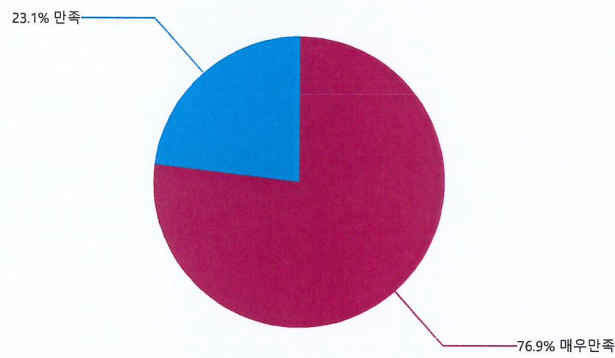

단수응답 필수응답

Q14.컴퓨터코딩 (학생) 2. 강사는 프로그램 내용을 이해하기 쉽게 설명하였습니까? (13 명 응답)

Legend

- 매우만족
- 만족
- 보통
- 불만
- 매우불만

단수응답 필수응답

Q15.컴퓨터코딩 (학생) 3. 프로그램(컴퓨터코딩) 강사에 대하여 만족합니까? (13 명 응답)

Legend

- 매우만족
- 만족
- 보통
- 불만
- 매우불만

단수응답 필수응답

Q16.(학부모) 1. 방과후학교 운영 전반에 대하여 만족합니까? (13 명 응답)

Legend

- 매우만족
- 만족
- 보통
- 불만
- 매우불만

단수응답 필수응답

Q17.(학부모) 2. 방과후학교 강사(바이올린)에 대하여 만족합니까? (13 명 응답)

Legend

- 매우만족
- 만족
- 보통
- 불만
- 매우불만